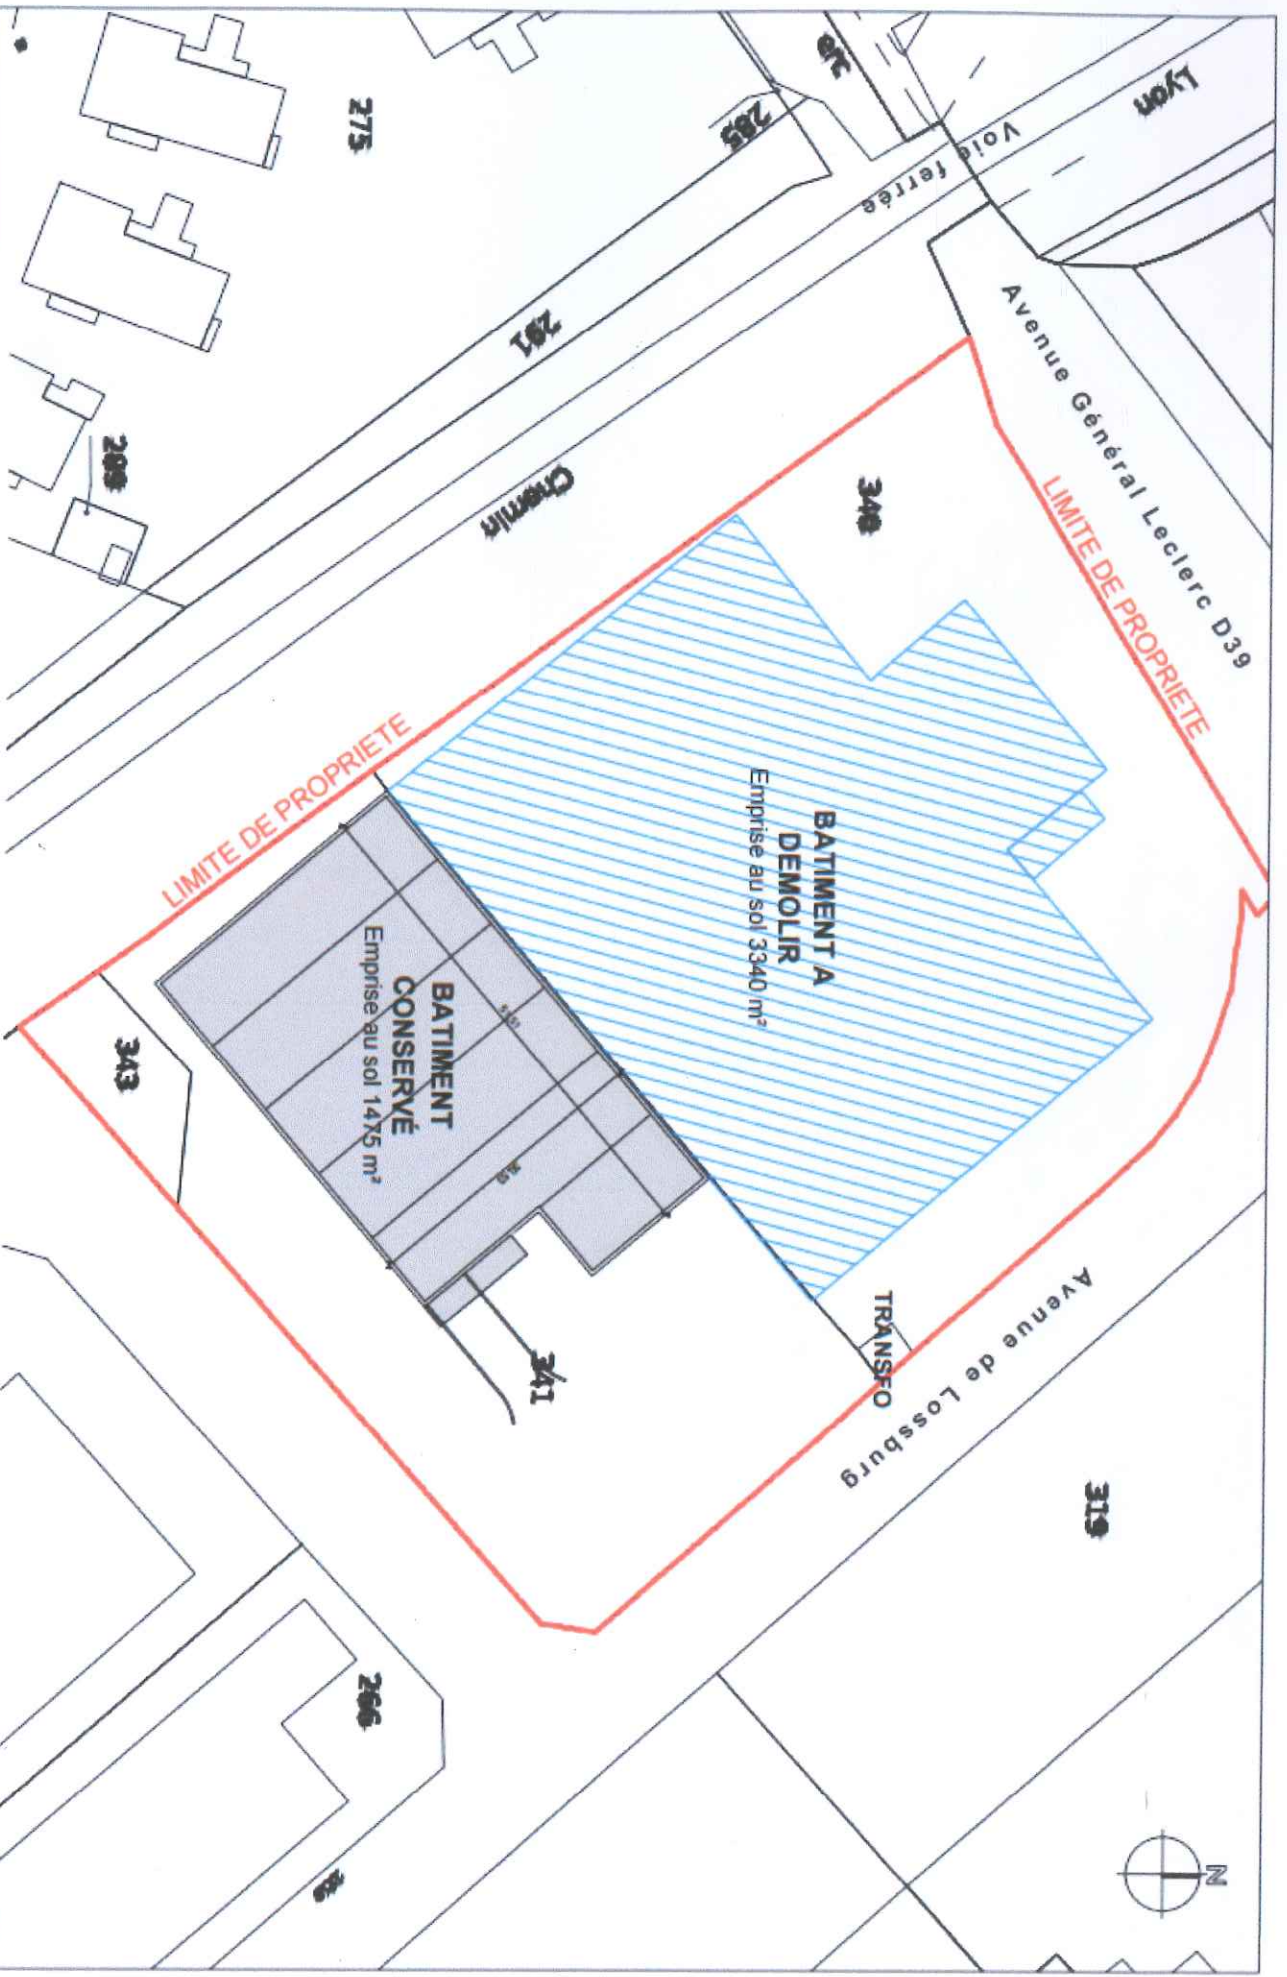

1165 Avenue de Lossburg
69480 Anse, FRANCE

www.morgnieux.com

Anese 7

Bl

GMA SAS
(Morgnieux)

MORGNIEUX

Réalisation d'une cellule commerciale à Anse		2055, avenue de Losburg - 69480 ANSE		Lesoteles4+	
PROJET	0	DATE	07/09/2021	ÉCHELLE	1/500
ÉTAT DES LIEUX ET DEMOLITIONS			PROJET	APS	46780

MORGNEUX

Realisation d'une cellule commerciale à Anse
2055, avenue de Lossburg - 69480 ANSE
PLAN DE MASSE
ETAT DES LIEUX ET DEMOLITIONS
0 07/09/2021
1/500
APS
46780
inotechs4+

Réalisation d'une cellule commerciale à Anse
Date: 07/09/2021

PLAN DE MASSE

2005, avenue de Lossburg • 69480 ANSE
Echelle: 1/1500