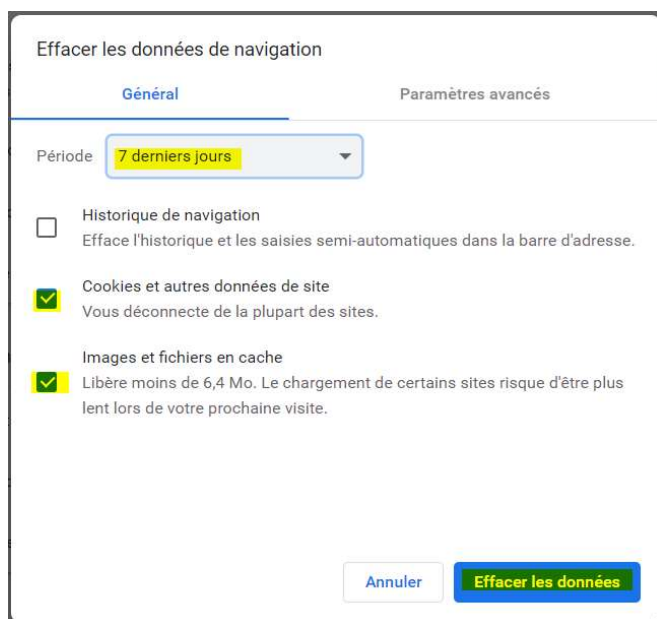

Suppression des données de navigation

A partir de la fenêtre d'effacement des données de navigation, il convient de sélectionner les options suivantes :

- **Période** : 7 derniers jours
- **Historique de navigation** : à décocher
- **Cookies et autres données de site** : à cocher
- **Images et fichiers en cache** : à cocher