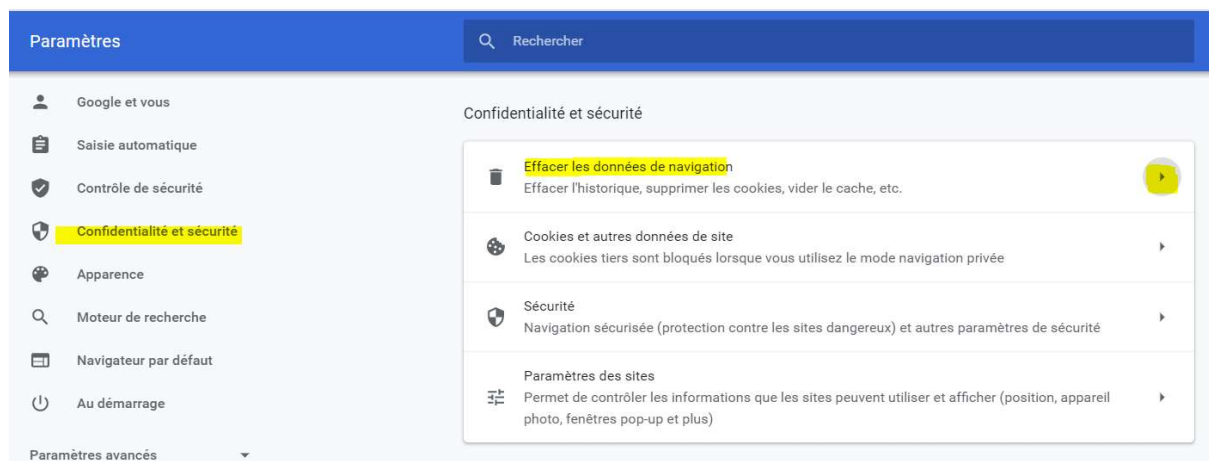

Confidentialité et Sécurité, dans la liste des items à gauche, puis « **Effacer les données de navigation** »